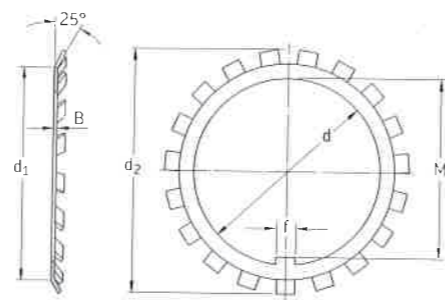

MB(L) locking washers
d 10 – 200 mm

Dimensions							Mass	Designation
d	d ₁	d ₂	B	f	M			
mm							kg	—
10	13,5	21	1	3	8,5	0,001	MB 0	
12	17	25	1	3	10,5	0,002	MB 1	
	17	25	1,2	3	10,5	0,002	MB 1 A	
15	21	28	1	4	13,5	0,003	MB 2	
	21	28	1,2	4	13,5	0,003	MB 2 A	
17	24	32	1	4	15,5	0,003	MB 3	
	24	32	1,2	4	15,5	0,003	MB 3 A	
20	26	36	1	4	18,5	0,004	MB 4	
	26	36	1,2	4	18,5	0,005	MB 4 A	
25	32	42	1,25	5	23	0,006	MB 5	
	32	42	1,8	5	23	0,009	MB 5 A	
30	38	49	1,25	5	27,5	0,008	MB 6	
	38	49	1,8	5	27,5	0,011	MB 6 A	
35	44	57	1,25	6	32,5	0,011	MB 7	
	44	57	1,8	6	32,5	0,016	MB 7 A	
40	50	62	1,25	6	37,5	0,013	MB 8	
	50	62	1,8	6	37,5	0,018	MB 8 A	
45	56	69	1,25	6	42,5	0,015	MB 9	
	56	69	1,8	6	42,5	0,021	MB 9 A	
50	61	74	1,25	6	47,5	0,016	MB 10	
	61	74	2,3	6	47,5	0,023	MB 10 A	
55	67	81	1,5	8	52,5	0,022	MB 11	
	67	81	2,5	8	52,5	0,037	MB 11 A	
60	73	86	1,5	8	57,5	0,024	MB 12	
	73	86	2,5	8	57,5	0,040	MB 12 A	
65	79	92	1,5	8	62,5	0,030	MB 13	
	79	92	2,5	8	62,5	0,050	MB 13 A	

Dimensions							Mass	Designation
d	d ₁	d ₂	B	f	M			
mm							kg	—
70	85	98	1,5	8	66,5	0,032	MB 14	
	85	98	2,5	8	66,5	0,053	MB 14 A	
75	90	104	1,5	8	71,5	0,035	MB 15	
	90	104	2,5	8	71,5	0,058	MB 15 A	
80	95	112	1,75	10	76,5	0,046	MB 16	
	95	112	2,5	10	76,5	0,066	MB 16 A	
85	102	119	1,75	10	81,5	0,053	MB 17	
	102	119	2,5	10	81,5	0,076	MB 17 A	
90	108	126	1,75	10	86,5	0,061	MB 18	
	108	126	2,5	10	86,5	0,087	MB 18 A	
95	113	133	1,75	10	91,5	0,066	MB 19	
	113	133	2,5	10	91,5	0,094	MB 19 A	
100	120	142	1,75	12	96,5	0,077	MB 20	
	120	142	2,5	12	96,5	0,11	MB 20 A	
105	126	145	1,75	12	100,5	0,083	MB 21	
110	133	154	1,75	12	105,5	0,091	MB 22	
115	137	159	2	12	110,5	0,11	MB 23	
120	135	152	2	14	115	0,07	MBL 24	
	138	164	2	14	115	0,11	MB 24	
125	148	170	2	14	120	0,12	MB 25	
130	145	161	2	14	125	0,08	MBL 26	
	149	175	2	14	125	0,12	MB 26	
135	160	185	2	14	130	0,14	MB 27	
140	155	172	2	16	135	0,09	MBL 28	
	160	192	2	16	135	0,14	MB 28	